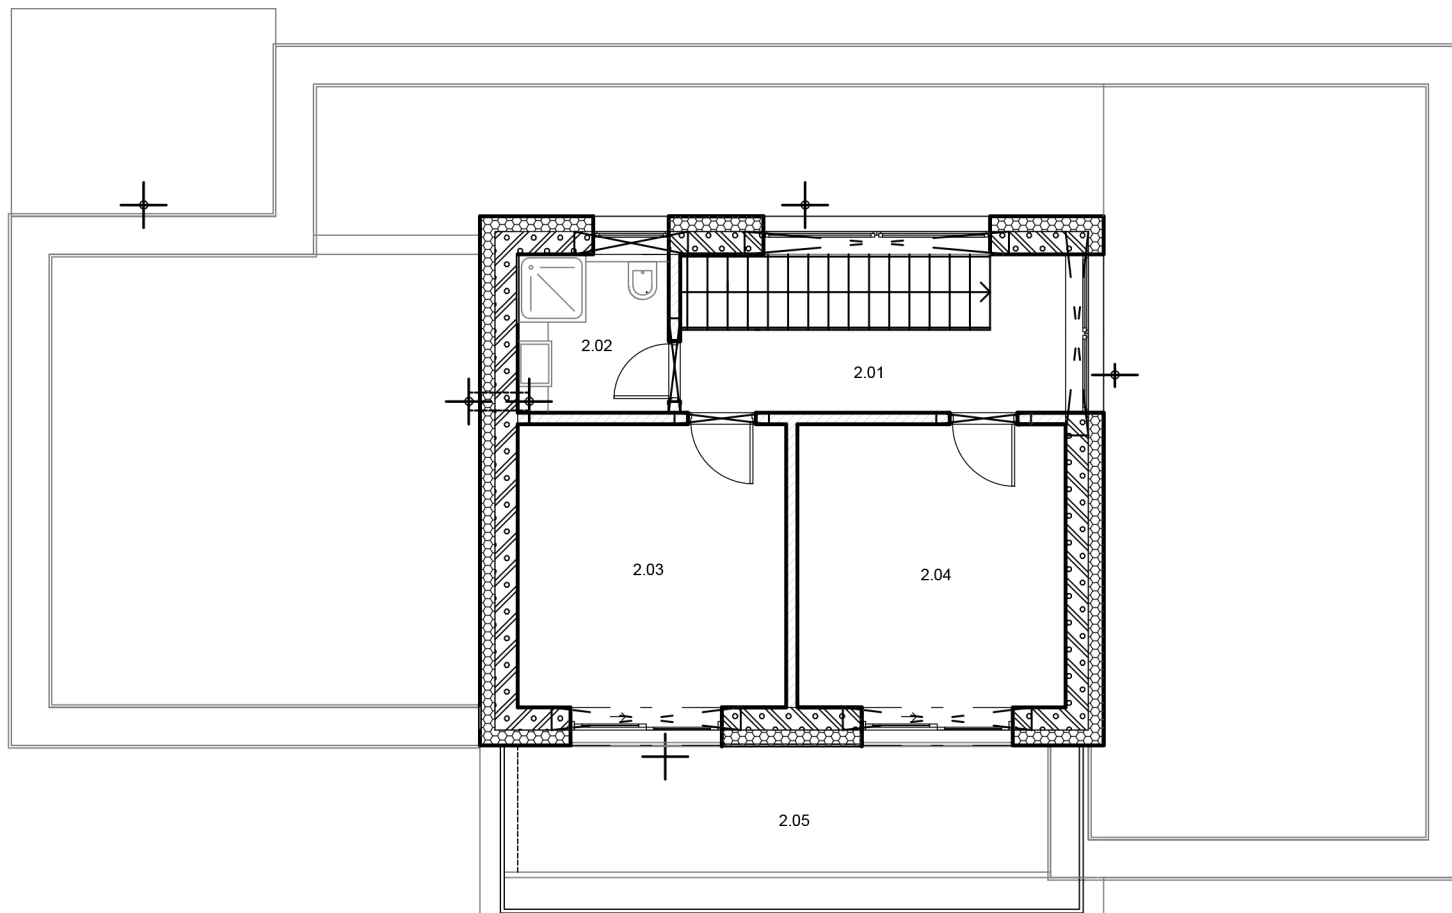

# RD 2 PŮDORYS 2.NP

LEGENDA MÍSTNOSTÍ 2.NP		
Č.M.	NÁZEV MÍSTNOSTI	M2
2.01	CHODBA	10,71
2.02	KOUPELNA	4,2
2.03	POKŮJ	13,31
2.04	POKŮJ	13,31
2.05	TERASA	12,17